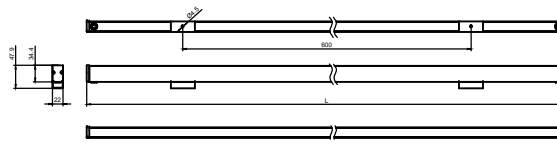

RXT22 尺寸图

单位:mm

尺寸:
1000x22x47.9mm
重量:?kg

1、弹簧支架

2、平卡支架

3、线槽