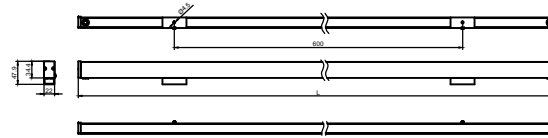

RXT22 尺寸图

单位:mm

尺寸:
1000x22x47.9mm
重量:?kg

1、弹簧支架

2、平卡支架

3、线槽