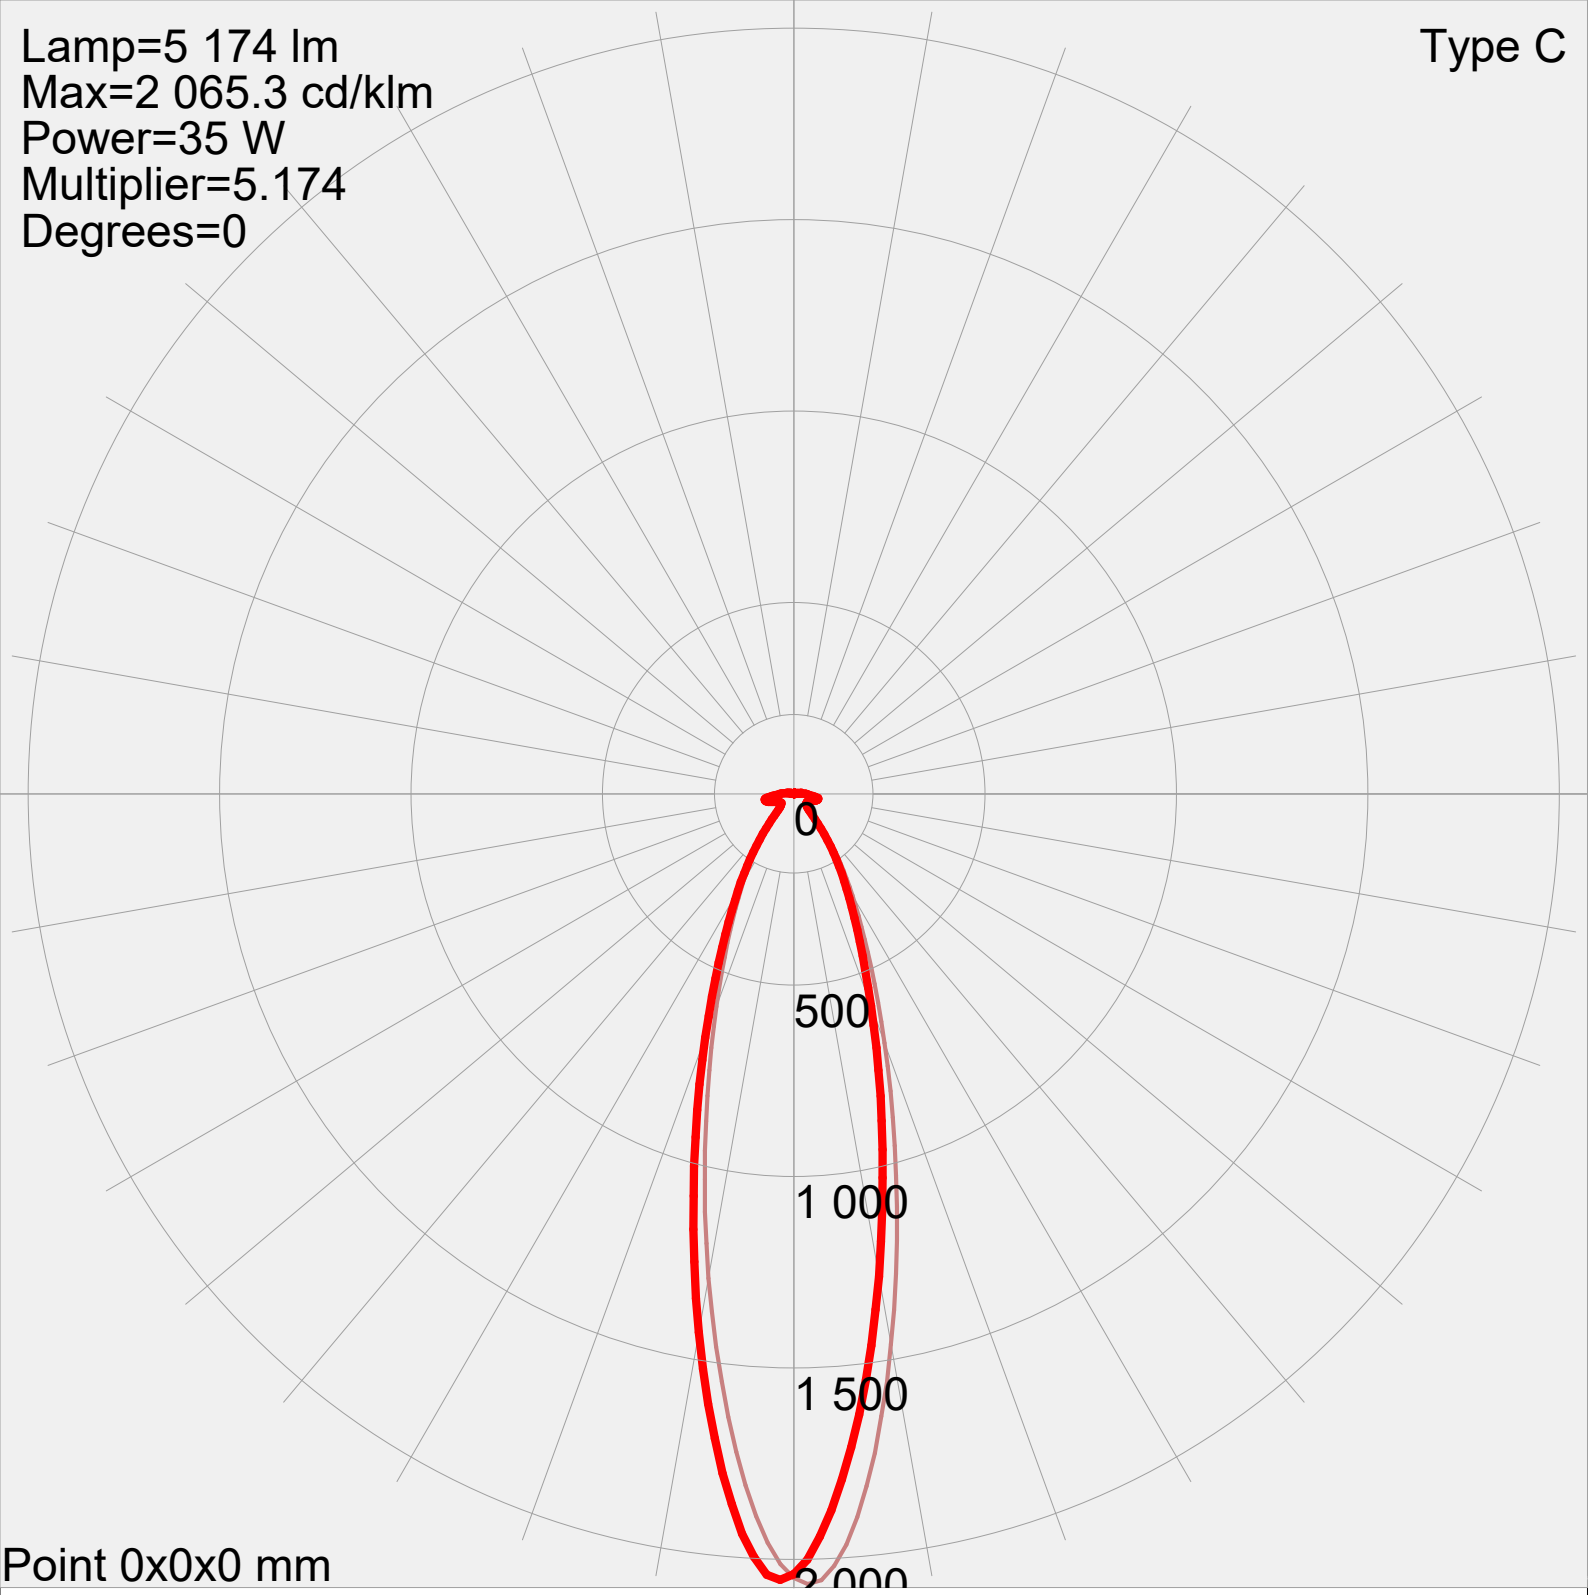

Type C

Lamp=5 174 lm
Max=2 065.3 cd/klm
Power=35 W
Multiplier=5.174
Degrees=0

Point 0x0x0 mm